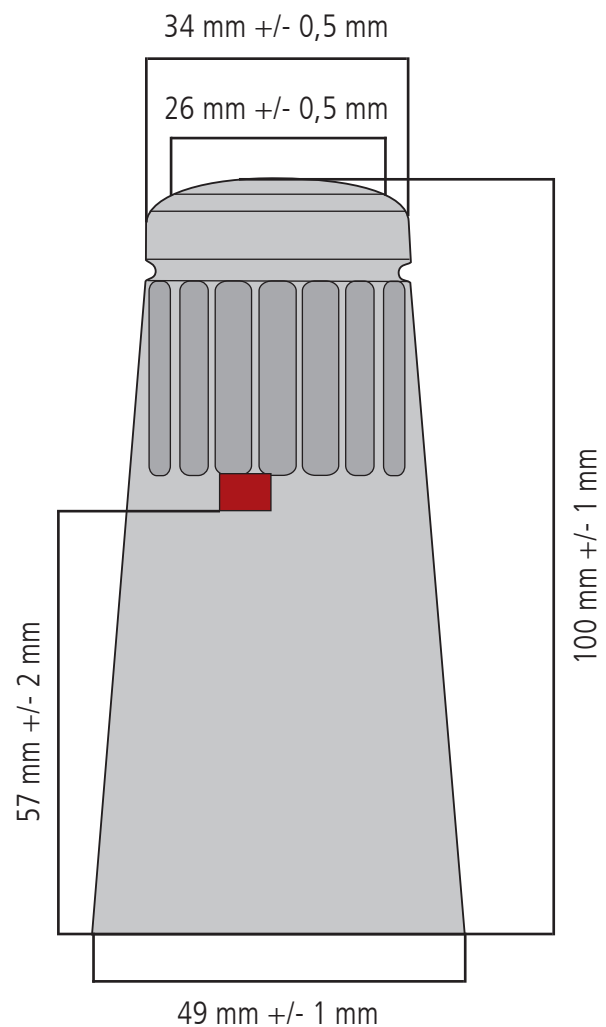

TECHNISCHES DATENBLATT

STAND: 13.01.2020

LAGERKAPSELN SEKT

Ausführung: 34 x 123 Sektkapsel
 Material: 12 Alu/40 PE/12 Alu
 Abriss: 5 x 5 mm
 Steuermarke: –

FARBIGKEITEN:

	Grundfarbe: weiß Abriss: rot Art.-Nr.: 99999991-16-00019
	Grundfarbe: silber glänzend Abriss: rot Art.-Nr.: 99999991-16-00023
	Grundfarbe: silber matt Abriss: rot Art.-Nr.: 99999991-16-00016
	Grundfarbe: creme Abriss: rot Art.-Nr.: 99999991-16-00010
	Grundfarbe: gold Abriss: rot Art.-Nr.: 99999991-16-00013
	Grundfarbe: altgold Abriss: rot Art.-Nr.: 99999991-16-00012
	Grundfarbe: kupfer Abriss: rot Art.-Nr.: 99999991-16-00014
	Grundfarbe: rosé Abriss: rot Art.-Nr.: 99999991-16-00024
	Grundfarbe: rot Abriss: schwarz Art.-Nr.: 99999991-16-00015
	Grundfarbe: blau Abriss: rot Art.-Nr.: 99999991-16-00009
	Grundfarbe: grün Abriss: rot Art.-Nr.: 99999991-16-00011
	Grundfarbe: schwarz glänzend Abriss: rot Art.-Nr.: 99999991-16-00017
	Grundfarbe: schwarz matt Abriss: rot Art.-Nr.: 99999991-16-00018

TECHNISCHES DATENBLATT

STAND: 13.01.2020

LAGERKAPSELN SEKT

Ausführung: 34 x 100 Sektkapsel
 Material: 12 Alu/40 PE/12 Alu
 Abriss: 5 x 5 mm
 Steuermarke: –

FARBIGKEITEN:

	Grundfarbe: weiß Abriss: rot Art.-Nr.: 99999991-16-00008
	Grundfarbe: silber matt Abriss: rot Art.-Nr.: 99999991-16-00006
	Grundfarbe: creme Abriss: rot Art.-Nr.: 99999991-16-00005
	Grundfarbe: gold Abriss: rot Art.-Nr.: 99999991-16-00027
	Grundfarbe: schwarz matt Abriss: rot Art.-Nr.: 99999991-16-00020

TECHNISCHES DATENBLATT

STAND: 13.01.2020

LAGERKAPSELN SEKT

Ausführung: 29 x 78 Piccolo-Sektkapsel

Material: 12 Alu/40 PE/12 Alu

Abriss: 5 x 5 mm

Steuermarke: –

FARBIGKEITEN: