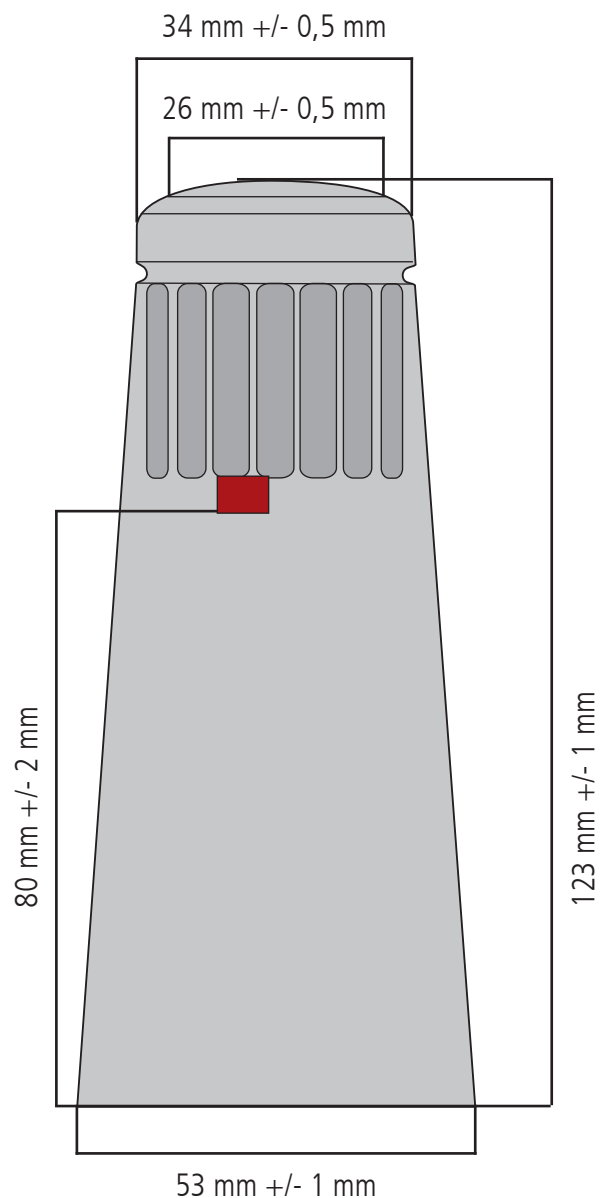

TECHNISCHES DATENBLATT

STAND: 13.01.2020

LAGERKAPSELN SEKT

Ausführung: 34 x 123 Sektkapsel
 Material: 12 Alu/40 PE/12 Alu
 Abriss: 5 x 5 mm
 Steuermarke: –

FARBIGKEITEN:

	Grundfarbe: weiß Abriss: rot Art.-Nr.: 99999991-16-00019
	Grundfarbe: silber glänzend Abriss: rot Art.-Nr.: 99999991-16-00023
	Grundfarbe: silber matt Abriss: rot Art.-Nr.: 99999991-16-00016
	Grundfarbe: creme Abriss: rot Art.-Nr.: 99999991-16-00010
	Grundfarbe: gold Abriss: rot Art.-Nr.: 99999991-16-00013
	Grundfarbe: altgold Abriss: rot Art.-Nr.: 99999991-16-00012
	Grundfarbe: kupfer Abriss: rot Art.-Nr.: 99999991-16-00014
	Grundfarbe: rosé Abriss: rot Art.-Nr.: 99999991-16-00024
	Grundfarbe: rot Abriss: schwarz Art.-Nr.: 99999991-16-00015
	Grundfarbe: blau Abriss: rot Art.-Nr.: 99999991-16-00009
	Grundfarbe: grün Abriss: rot Art.-Nr.: 99999991-16-00011
	Grundfarbe: schwarz glänzend Abriss: rot Art.-Nr.: 99999991-16-00017
	Grundfarbe: schwarz matt Abriss: rot Art.-Nr.: 99999991-16-00018

TECHNISCHES DATENBLATT

STAND: 13.01.2020

LAGERKAPSELN SEKT

Ausführung: 34 x 100 Sektkapsel
 Material: 12 Alu/40 PE/12 Alu
 Abriss: 5 x 5 mm
 Steuermarke: –

FARBIGKEITEN:

	Grundfarbe: weiß Abriss: rot Art.-Nr.: 99999991-16-00008
	Grundfarbe: silber matt Abriss: rot Art.-Nr.: 99999991-16-00006
	Grundfarbe: creme Abriss: rot Art.-Nr.: 99999991-16-00005
	Grundfarbe: gold Abriss: rot Art.-Nr.: 99999991-16-00027
	Grundfarbe: schwarz matt Abriss: rot Art.-Nr.: 99999991-16-00020

TECHNISCHES DATENBLATT

STAND: 13.01.2020

LAGERKAPSELN SEKT

Ausführung: 29 x 78 Piccolo-Sektkapsel

Material: 12 Alu/40 PE/12 Alu

Abriss: 5 x 5 mm

Steuermarke: –

FARBIGKEITEN: